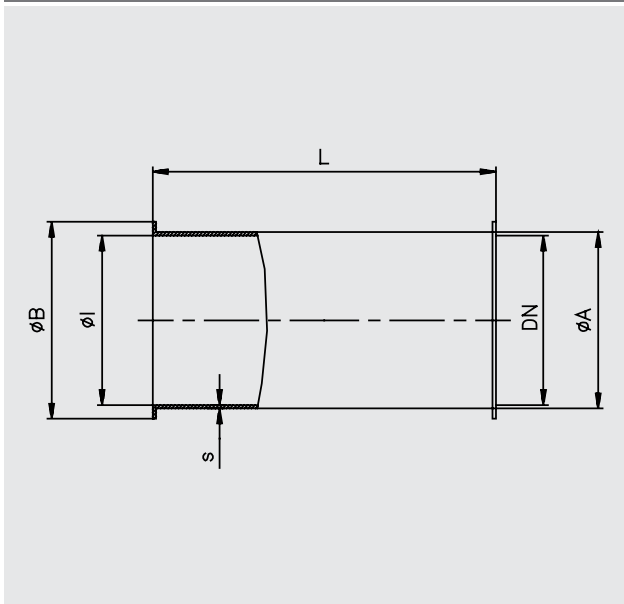

Technische Zeichnung | Технический чертёж

Optionen | Опции

Bestelllänge 2000 mm, 1000 mm, 500 mm, 200 mm, 50 mm

Baulänge 1986 mm, 986 mm, 488 mm, 200 mm, 50 mm

Длина заготовки 2000 мм, 1000 мм, 500 мм, 200 мм, 50 мм

Монтажная длина 1986 мм, 986 мм, 488 мм, 200 мм, 50 мм

| DN | s | I | A | B | L | |
|-----|---|-----|-----|-----|------|-----|
| 80 | 1 | 78 | 80 | 92 | 1986 | |
| 100 | 1 | 100 | 102 | 114 | | |
| 100 | 2 | 99 | 103 | 115 | | |
| 120 | 1 | 120 | 122 | 134 | | |
| 120 | 2 | 119 | 123 | 135 | | |
| 150 | 1 | 150 | 152 | 164 | | |
| 150 | 2 | 149 | 153 | 165 | | |
| 150 | 3 | 148 | 154 | 166 | | |
| 175 | 1 | 175 | 177 | 189 | | 986 |
| 175 | 2 | 174 | 178 | 190 | | |
| 175 | 3 | 173 | 179 | 191 | | 488 |
| 200 | 1 | 200 | 202 | 214 | | |
| 200 | 2 | 199 | 203 | 215 | | 200 |
| 200 | 3 | 198 | 204 | 216 | | |
| 250 | 1 | 250 | 252 | 264 | | 50 |
| 250 | 2 | 249 | 253 | 265 | | |
| 250 | 3 | 248 | 254 | 266 | | |
| 300 | 1 | 300 | 302 | 314 | | |
| 300 | 2 | 299 | 303 | 315 | | |
| 300 | 3 | 298 | 304 | 316 | | |