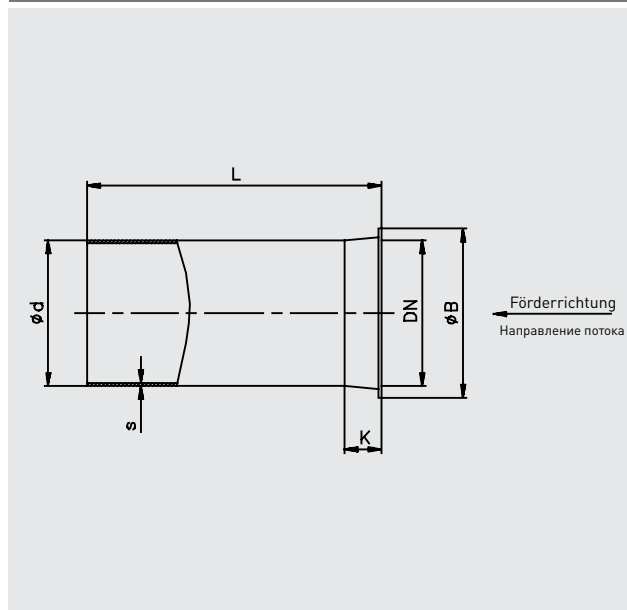

Technische Zeichnung | Технический чертёж

Optionen | Опции

Bestelllänge 1000 mm, 500 mm, 200 mm

Baulänge 991 mm, 493 mm, 200 mm

Длина заготовки 1000 мм, 500 мм, 200 мм

Монтажная длина 991 мм, 493 мм, 200 мм

| DN | s | B | d | | | K |
|-----|---|-----|-------|-------|-------|----|
| | | | L=991 | L=493 | L=200 | |
| 80 | 1 | 92 | 75 | 75 | 75 | 25 |
| 100 | 2 | 115 | 95 | 95 | 95 | 25 |
| 120 | 2 | 135 | 114 | 115 | 115 | 25 |
| 150 | 2 | 165 | 144 | 145 | 145 | 25 |
| 175 | 2 | 190 | 169 | 170 | 170 | 25 |
| 200 | 2 | 215 | 194 | 195 | 195 | 25 |
| 250 | 2 | 265 | 244 | 245 | 245 | 25 |
| 300 | 2 | 315 | 294 | 295 | 295 | 25 |
| 350 | 2 | 365 | 344 | 345 | | 50 |
| 400 | 2 | 415 | 394 | 395 | | 50 |

| | Art.-Nr. Арт.-№ | Art.-Nr. Арт.-№ | Art.-Nr. Арт.-№ | Art.-Nr. Арт.-№ | Art.-Nr. Арт.-№ | |
|------------------------------------|--------------------|--------------------|--------------------|--------------------|--------------------|--|
| L=200 mm L=200 мм | | | | | | |
| DN 80 | 0811009 | | 0812009 | 0813009 | | |
| DN 100 | 1011009 | 1021009 | 1012009 | 1013009 | 1023009 | |
| DN 120 | 1211009 | 1221009 | 1212009 | 1213009 | 1223009 | |
| DN 150 | 1511009 | 1521009 | 1512009 | 1513009 | 1523009 | |
| DN 175 | 1711009 | 1721009 | 1712009 | 1713009 | 1723009 | |
| DN 200 | 2011009 | 2021009 | 2012009 | 2013009 | 2023009 | |
| DN 250 | 2511009 | 2521009 | 2512009 | 2513009 | 2523009 | |
| DN 300 | 3011009 | 3021009 | 3012009 | 3013009 | 3023009 | |