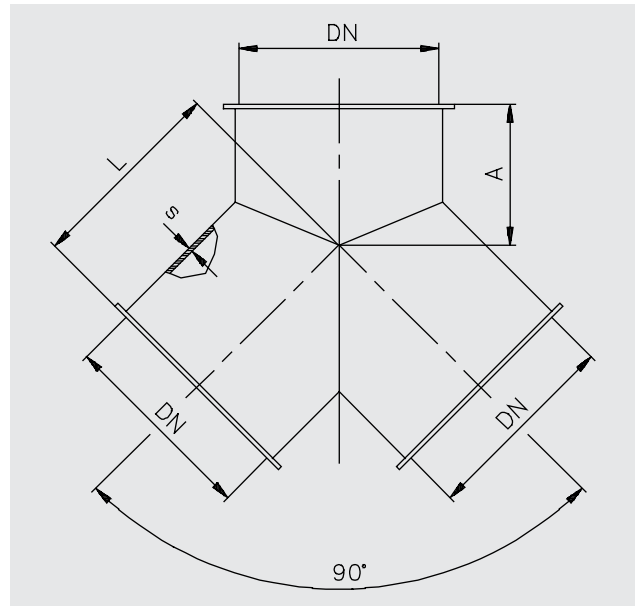

Optionen | Опции

Technische Zeichnung | Технический чертёж

DN	s	A	L
80	1	40	80
100	2	60	100
120	2	75	110
150	2	75	125
175	2	75	140
200	2	90	170
250	2	100	200
300	2	120	220
350	2	120	250
400	2	150	270
450	2	150	300
500	2	175	325
550	2	210	360
600	2	235	385

Technische Zeichnung | Технический чертёж

Optionen | Опции

DN/dN	s	A	L
100/80	1	40	130
120/100	2	50	150
150/120	2	50	170
175/150	2	50	200
200/150	2	60	200
250/200	2	60	250
300/250	2	70	300
350/250	2	70	300
400/300	2	70	350
450/350	2	80	400
500/400	2	120	500
600/500	2	150	600