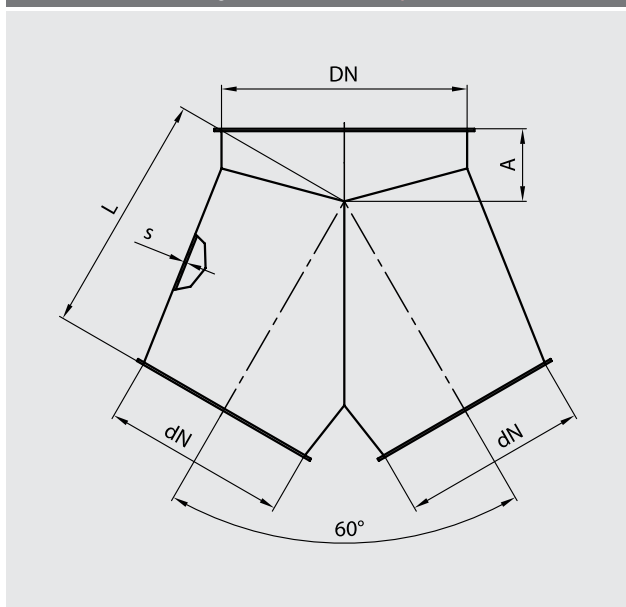

Optionen | Опции

Technische Zeichnung | Технический чертёж

DN	s	A	L
80	1	40	80
100	2	60	100
120	2	75	110
150	2	75	125
175	2	75	140
200	2	90	170
250	2	100	200
300	2	120	220
350	2	120	250
400	2	150	270
450	2	150	300
500	2	175	325
550	2	210	360
600	2	235	385

Technische Zeichnung | Технический чертёж

Optionen | Опции

DN/dN	s	A	L
100/80	1	40	130
120/100	2	50	150
150/120	2	50	170
175/150	2	50	200
200/150	2	60	200
250/200	2	60	250
300/250	2	70	300
350/250	2	70	300
400/300	2	70	350
450/350	2	80	400
500/400	2	120	500
600/500	2	150	600