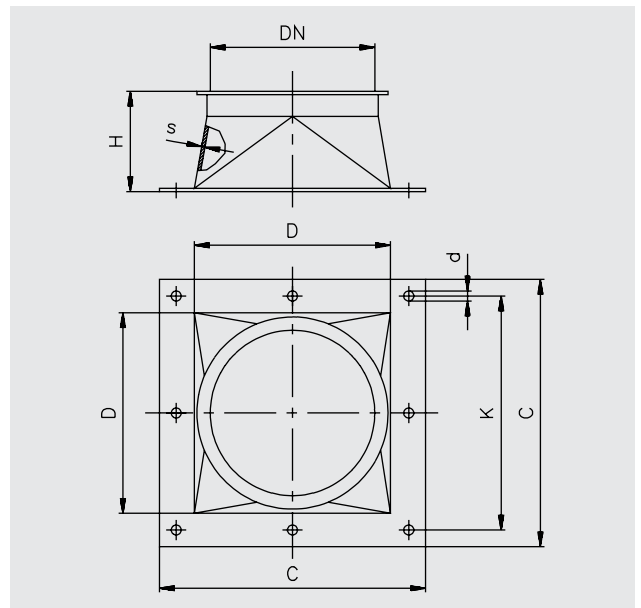

Optionen | Опции

ohne Neigung / без наклона

Technische Zeichnung | Технический чертёж

DN	s	C	D	K	H	d
80	1	140	100	120	55	6
100	2	160	120	140	60	6
120	2	180	140	164	70	6
150	2	220	180	202	85	6
175	2	245	200	225	145	6
200	2	290	250	270	135	6
250	2	345	300	325	150	6
300	2	395	350	375	210	6